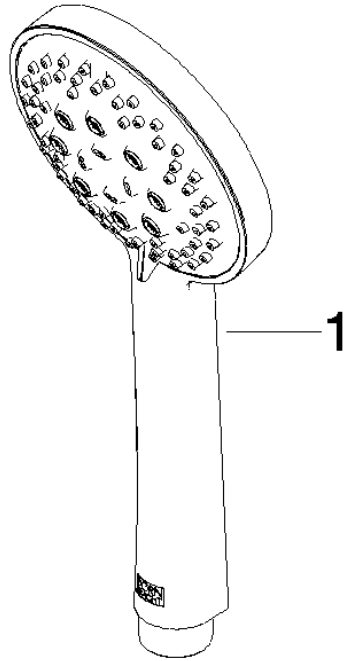

ST 050 201 5660

Liste des pièces de rechange

N°	Article Numéro	Désignation	Fréquence de montage	Délai de livraison
1	09 23 01 039 90	tamis	1	2