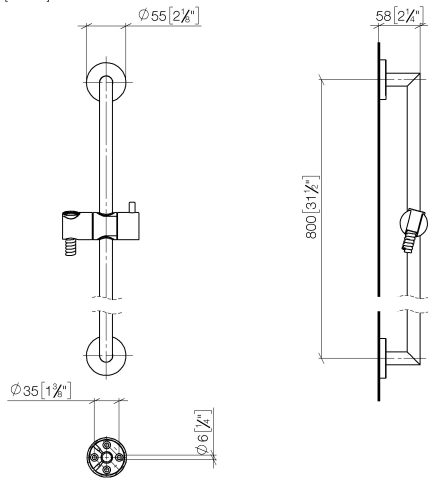

- barre de douche avec curseur
- diamètre de tube 18 mm
- rosace Ø 55 mm
- entraxe 800 mm
- flexible de douche métallique 1750 mm avec protection anti-torsion intégrée
- raccord de flexible de douche 3/8"

ST 050 201 5660

mm [inches]

Certificats

WRAS_2009048. ACS_20 ACC LY 738. IAPMO_4976 (4).

Liste des pièces de rechange

N°	Article Numéro	Désignation	Fréquence de montage	Délai de livraison
1	05 17 62 500 00 90	set de fixation	2	2
2	90 14 10 032 00 90	joint	2	2
3	08 27 62 500-00	rosace	2	10
4	05 28 22 590 01-00	barre	1	10
5	12 580 970-00	Coulisse - Chrome	1	10
6	28 322 970-00	Flexible métallique de douche 1/2" x 3/8" x 1750 mm - Chrome	1	2